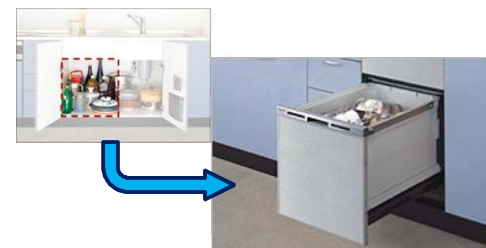

今お使いのキッチンに後付け！わずか2～3時間のスピーディ施工
キッチンへの後付けは2通りから選べます。

A:シンク下にすっきりビルトイン

シンク下の
扉一枚分の
収納スペースを活用。

キャビネット扉を外して

給・排水管を接続

シンク下にすっぽり

B:カウンター下にディープタイプ

キャビネットスペースに
すっぽりきれいに
ビルトインできる。